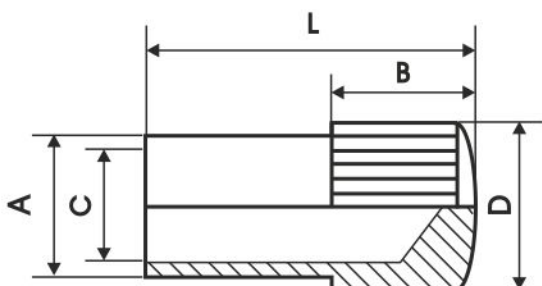

Grani autofustellanti ottone

MINUTERIE

GRANI AUTUSTELLANTI MM 2							GRANI AUTUSTELLANTI MM 2,65						
MISURA	D	L	A	C	B	CODICE	MISURA	D	L	A	C	B	CODICE
2X3	2	3	1,8			61667000	2,65X5	2,65	5	2,4	1,75	2,5	60002005
2X4	2	4	1,8			60716000	2,65X6	2,65	6	2,4	1,75	2,5	60002006
							2,65X7	2,65	7	2,4	1,75	2,5	60002007
GRANI AUTUSTELLANTI MM 3							GRANI AUTUSTELLANTI MISURE SPECIALI						
MISURA	D	L	A	C	B	CODICE	MISURA	D	L	A	C	B	CODICE
3X3,5	3	3,5	2,75	2,2	2,5	60005035	2,4X5,8	2,4	5,8				62105000
3X4	3	4	2,75	2,2	2,5	60005004	2,5X4	2,5	4				62949000
3X5	3	5	2,75	2,2	2,5	60005005	2,5X5,7	2,5	5,7				62004000
3X6	3	6	2,75	2,2	2,5	60005006	2,5X7,8	2,5	7,8				61858000
3X7	3	7	2,75	2,2	2,5	60005007	2,6X3,5	2,6	3,5				63303000
3X8	3	8	2,75	2,2	2,5	60005008	2,6X6	2,6	6				61984000
3X8,5	3	8,5	2,75	2,2	2,5	60360000	2,7X7	2,7	7				62032000
3X12	3	12	2,75	2,2	2,5	60621000	3,3X6	3,3	6				62996000
3X13	3	13	2,75	2,2	2,5	60361000	3,5X5	3,5	5				62217000