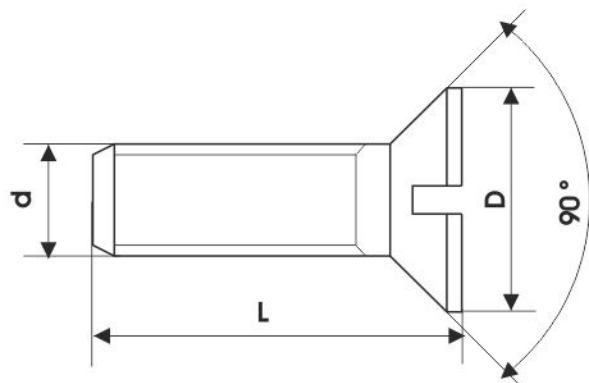

Viti testa piana svasata (TPS) filetto m 3 in ottone

MINUTERIE

VITI T.P.S. M 3 TESTA DIAMETRO 4					VITI T.P.S. M 3 TESTA DIAMETRO 5				
MISURA	D	d	L	CODICE	MISURA	D	d	L	CODICE
M 3X 3	4	M 3	3	61389000	M 3X 4	5	M 3	4	60949004
M 3X 4	4	M 3	4	60444000	M 3X 5	5	M 3	5	60949000
M 3X 5	4	M 3	5	60590000	M 3X 6	5	M 3	6	60949006
M 3X 6	4	M 3	6	60591000	M 3X 7	5	M 3	7	60949007
M 3X 7	4	M 3	7	62631000	M 3X 8	5	M 3	8	60949008
M 3X 8	4	M 3	8	60444008	M 3X 9	5	M 3	9	60949009
M 3X 9	4	M 3	9	62948000	M 3X10	5	M 3	10	60949010
M 3X10	4	M 3	10	60444010	M 3X12	5	M 3	12	60949012
M 3X12	4	M 3	12	60444012					

VITI T.P.S. M 3 TESTA DIAMETRO 5,5				
MISURA	D	d	L	CODICE
M 3X 4	5,5	M 3	4	60170000
M 3X 5	5,5	M 3	5	60402000
M 3X 6	5,5	M 3	6	60144000
M 3X 7	5,5	M 3	7	60124000
M 3X 8	5,5	M 3	8	60403000
M 3X 9	5,5	M 3	9	60366000
M 3X10	5,5	M 3	10	60608000
M 3X12	5,5	M 3	12	60402012
M 3X13	5,5	M 3	13	60402013
M 3X14	5,5	M 3	14	60402014
M 3X15	5,5	M 3	15	60402015
M 3X17	5,5	M 3	17	60402017