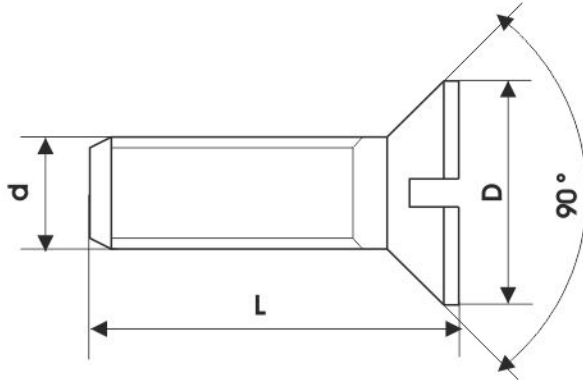

Viti testa piana svasata (TPS) filetto m 2,5 in ottone

MINUTERIE

VITI T.P.S. M 2,5 TESTA DIAMETRO 3,5					VITI T.P.S. M 2,5 TESTA DIAMETRO 4				
MISURA	D	d	L	CODICE	MISURA	D	d	L	CODICE
M 2,5X 3	3,5	M 2,5	3	62163003	M 2,5X 3	4	M 2,5	3	62315003
M 2,5X 4	3,5	M 2,5	4	62163004	M 2,5X 3,5	4	M 2,5	3,5	62856000
M 2,5X 4,5	3,5	M 2,5	4,5	62163000	M 2,5X 4	4	M 2,5	4	62039000
M 2,5X 5	3,5	M 2,5	5	62163005	M 2,5X 5	4	M 2,5	5	62315000
M 2,5X 6	3,5	M 2,5	6	62163006	M 2,5X 6	4	M 2,5	6	62822000
M 2,5X 7	3,5	M 2,5	7	62163007	M 2,5X 7	4	M 2,5	7	62315007
					M 2,5X 8	4	M 2,5	8	62315008
					M 2,5X10	4	M 2,5	10	62315010
VITI T.P.S. M 2,5 TESTA DIAMETRO 4,5					VITI T.P.S. M 2,5 TESTA DIAMETRO 5				
MISURA	D	d	L	CODICE	MISURA	D	d	L	CODICE
M 2,5X 2,5	4,5	M 2,5	2,5	62847000	M 2,5X 3	5	M 2,5	3	60705003
M 2,5X 3	4,5	M 2,5	3	62847003	M 2,5X 4	5	M 2,5	4	60705004
M 2,5X 4	4,5	M 2,5	4	62449000	M 2,5X 5	5	M 2,5	5	60705005
M 2,5X 5	4,5	M 2,5	5	62847005	M 2,5X 6	5	M 2,5	6	60705000
M 2,5X 6	4,5	M 2,5	6	62847006	M 2,5X 7	5	M 2,5	7	60705007
M 2,5X 7	4,5	M 2,5	7	62847007	M 2,5X 8	5	M 2,5	8	60705008
M 2,5X 8	4,5	M 2,5	8	62847008	M 2,5X10	5	M 2,5	10	60705010
M 2,5X10	4,5	M 2,5	10	62847010