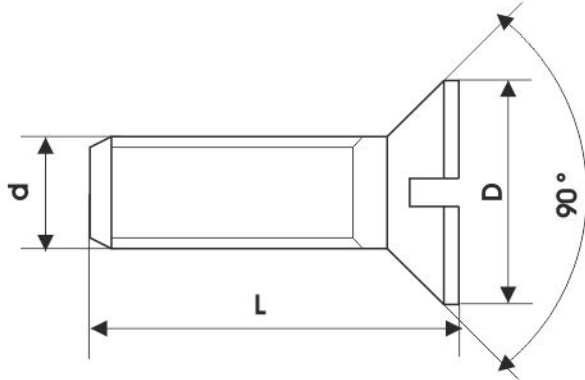

Viti testa piana svasata (TPS) filetto m 2 in ottone

VITI T.P.S. M 2 TESTA DIAMETRO 2,5					VITI T.P.S. M 2 TESTA DIAMETRO 3				
MISURA	D	d	L	CODICE	MISURA	D	d	L	CODICE
M 2X 2,2	2,5	M 2	2,2	62609022	M 2X 2,2	3	M 2	2,2	62171022
M 2X 3	2,5	M 2	3	62609000	M 2X 2,5	3	M 2	2,5	62171000
M 2X 4	2,5	M 2	4	62609004	M 2X 3	3	M 2	3	62554000
M 2X 5	2,5	M 2	5	62609005	M 2X 3,5	3	M 2	3,5	61819000
M 2X 6	2,5	M 2	6	62609006	M 2X 4	3	M 2	4	62125000
					M 2X 5	3	M 2	5	62171005
					M 2X 6	3	M 2	6	62171006
					M 2X 7	3	M 2	7	62171007
					M 2X 8	3	M 2	8	62171008

VITI T.P.S. M 2 TESTA DIAMETRO 3,5					VITI T.P.S. M 2 TESTA DIAMETRO 4				
MISURA	D	d	L	CODICE	MISURA	D	d	L	CODICE
M 2X 3	3,5	M 2	3	62054000	M 2X 2,5	4	M 2	2,5	62755000
M 2X 4	3,5	M 2	4	62053000	M 2X 3	4	M 2	3	60259000
M 2X 5	3,5	M 2	5	62053005	M 2X 4	4	M 2	4	60115000
M 2X 6	3,5	M 2	6	62053006	M 2X 5	4	M 2	5	60115005
M 2X 7	3,5	M 2	7	62125000	M 2X 6	4	M 2	6	60115006
					M 2X 7	4	M 2	7	60253000
					M 2X 8	4	M 2	8	60115008
					M 2X 9	4	M 2	9	60115009
					M 2X 10	4	M 2	10	60115010
					M 2X 11	4	M 2	11	60115011
					M 2X 12	4	M 2	12	60115012

Viti testa piana svasata (TPS) filetto m 3 in ottone

MINUTERIE

VITI T.P.S. M 3 TESTA DIAMETRO 4					VITI T.P.S. M 3 TESTA DIAMETRO 5				
MISURA	D	d	L	CODICE	MISURA	D	d	L	CODICE
M 3X 3	4	M 3	3	61389000	M 3X 4	5	M 3	4	60949004
M 3X 4	4	M 3	4	60444000	M 3X 5	5	M 3	5	60949000
M 3X 5	4	M 3	5	60590000	M 3X 6	5	M 3	6	60949006
M 3X 6	4	M 3	6	60591000	M 3X 7	5	M 3	7	60949007
M 3X 7	4	M 3	7	62631000	M 3X 8	5	M 3	8	60949008
M 3X 8	4	M 3	8	60444008	M 3X 9	5	M 3	9	60949009
M 3X 9	4	M 3	9	62948000	M 3X10	5	M 3	10	60949010
M 3X10	4	M 3	10	60444010	M 3X12	5	M 3	12	60949012
M 3X12	4	M 3	12	60444012					