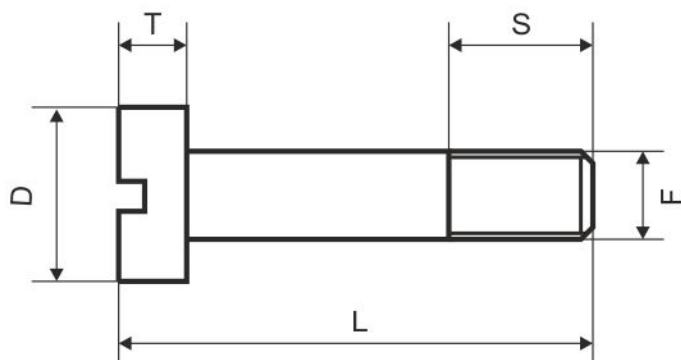

Viti per fibbie reversibili (DF)

MINUTERIE

VITE DF M 2,5 PER FIBBIE REVERSIBILI TESTA CILINDRICA							VITE DF M 2,6 PER FIBBIE REVERSIBILI TESTA CILINDRICA						
D	L	T	F	S	MAT.	CODICE	D	L	T	F	S	MAT.	CODICE
3,6	11,5	2	M 2,5	3,5	OT	63842000 G	4	12		M 2,6	5,5	FE	62632000 G
4,5	10	1,5	M 2,5	3,5	FE	64127000 G	4,5	12	1,5	M 2,6	3,5	FE	63536000 G
							4	11	2	M 2,6	2,5	OT	63673000 G
							4,5	10,6	1,5	M 2,6	3,5	OT	63836000 G

VITE DF M 3 PER FIBBIE REVERSIBILI TESTA CILINDRICA						
D	L	T	F	S	MAT.	CODICE
4	11,5	1,5	M 3	5,7	OT	61834000 G
4,5	13,2	1,7	M 3	4	OT	62560000 G
5	10,8	1,3	M 3	3	OT	63689000 G