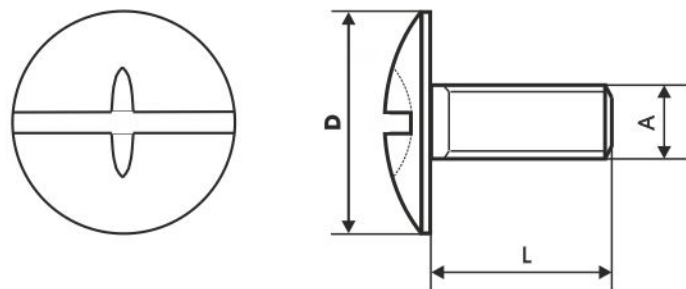

Viti testa bombata larga (TBL)

MINUTERIE

VITI T.B.L. IN FERRO M 2,6						VITI T.B.L. IN FERRO M 3					
ART.	MISURA	D	A	L	CODICE	ART.	MISURA	D	A	L	CODICE
9957/ 4	M 2,6X 4	7	M 2,6	4	09957004	028/ 3	M 3X 3	8	M 3	3	00028003
9957/ 5	M 2,6X 5	7	M 2,6	5	09957005	028/ 4	M 3X 4	8	M 3	4	00028004
9957/ 6	M 2,6X 6	7	M 2,6	6	09957006	028/ 5	M 3X 5	8	M 3	5	00028005
9957/ 7	M 2,6X 7	7	M 2,6	7	09957007	028/ 6	M 3X 6	8	M 3	6	00028006
						028/ 7	M 3X 7	8	M 3	7	00028007
						028/ 8	M 3X 8	8	M 3	8	00028008
						028/10	M 3X10	8	M 3	10	00028010
						028/12	M 3X12	8	M 3	12	00028012
						028/15	M 3X15	8	M 3	15	00028015
VITI T.B.L. IN OTTONE M 3						VITI T.B.L. IN FERRO M 4					
ART.	MISURA	D	A	L	CODICE	ART.	MISURA	D	A	L	CODICE
9330/4,5	M 3X 4,5	8	M 3	4,5	09330045	029/ 5	M 4X 5	10	M 4	5	00029005
9330/ 5	M 3X 5	8	M 3	5	09330005	029/ 7	M 4X 7	10	M 4	5	00029007
9330/ 6	M 3X 6	8	M 3	6	09330006	029/10	M 4X10	10	M 4	5	00029010
9330/ 7	M 3X 7	8	M 3	7	09330007						

Viti testa bombata larga (TBL) combi (taglio croce)

MINUTERIE

VITI T.B.L. COMBI M 3					
ART.	MISURA	D	A	L	CODICE
8111/4	M 3X 4	8	M 3	4	08111004
8111/5	M 3X 5	8	M 3	5	08111005
8111/6	M 3X 6	8	M 3	6	08111006
8111/7	M 3X 7	8	M 3	7	08111007
8111/8	M 3X 8	8	M 3	8	08111008
8111/10	M 3X10	8	M 3	10	08111010